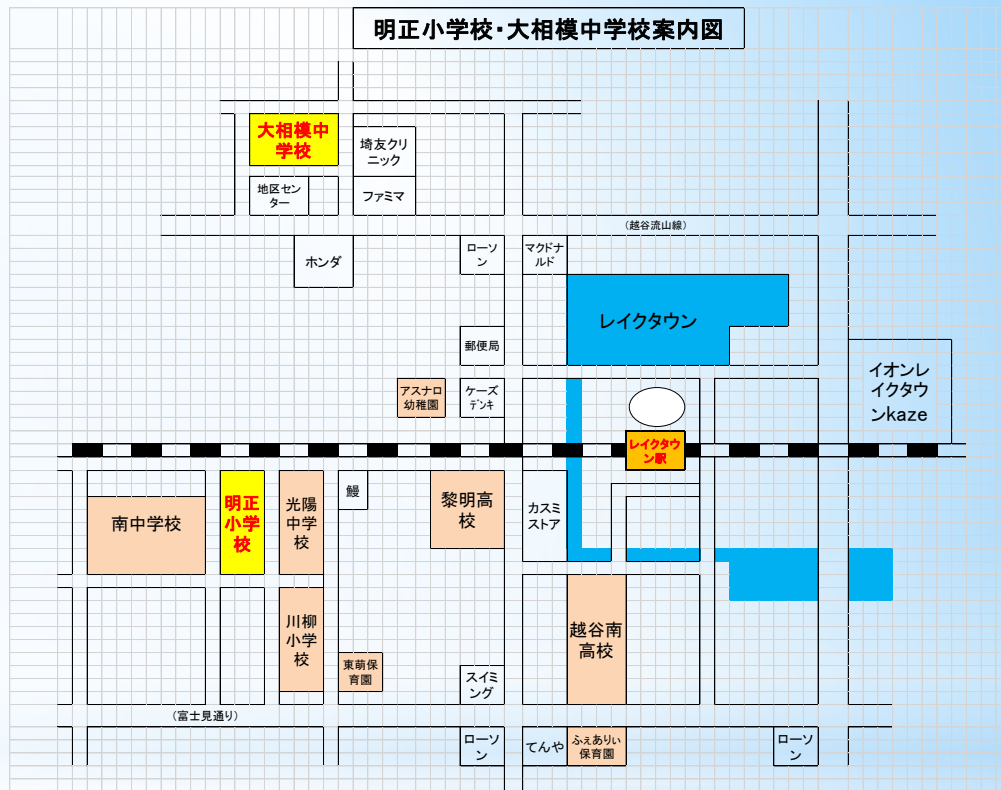

☆ 会費等 入会金 3,000円

小学生等会費 3,000円/月（兄弟姉妹割引有）

二人目以降は 2,000円/月

中学生以上は 2,000円/月（賛助会員制有）

教室ではマスク
を着用、入
館時には検温
検査致します。

☆ 問合せ先:090-2143-2091源徳庵

☆ HP : <https://gentokukan.info/>

源徳館剣道道場

☆ 稽古日・体験会場

毎週、木曜日 明正小学校体育館 川柳町一丁目401番地

小学生等の部 18:00~19:15 中学生以上大人の部 19:30~20:30

毎週、土曜日 大相模中学校武道場 相模町三丁目165番地

小学生等の部 17:00~18:15 中学生以上大人の部 18:30~20:00

☆ HP : <https://gentokukan.info/>

☆ 問合せ先:090-2143-2091源徳庵